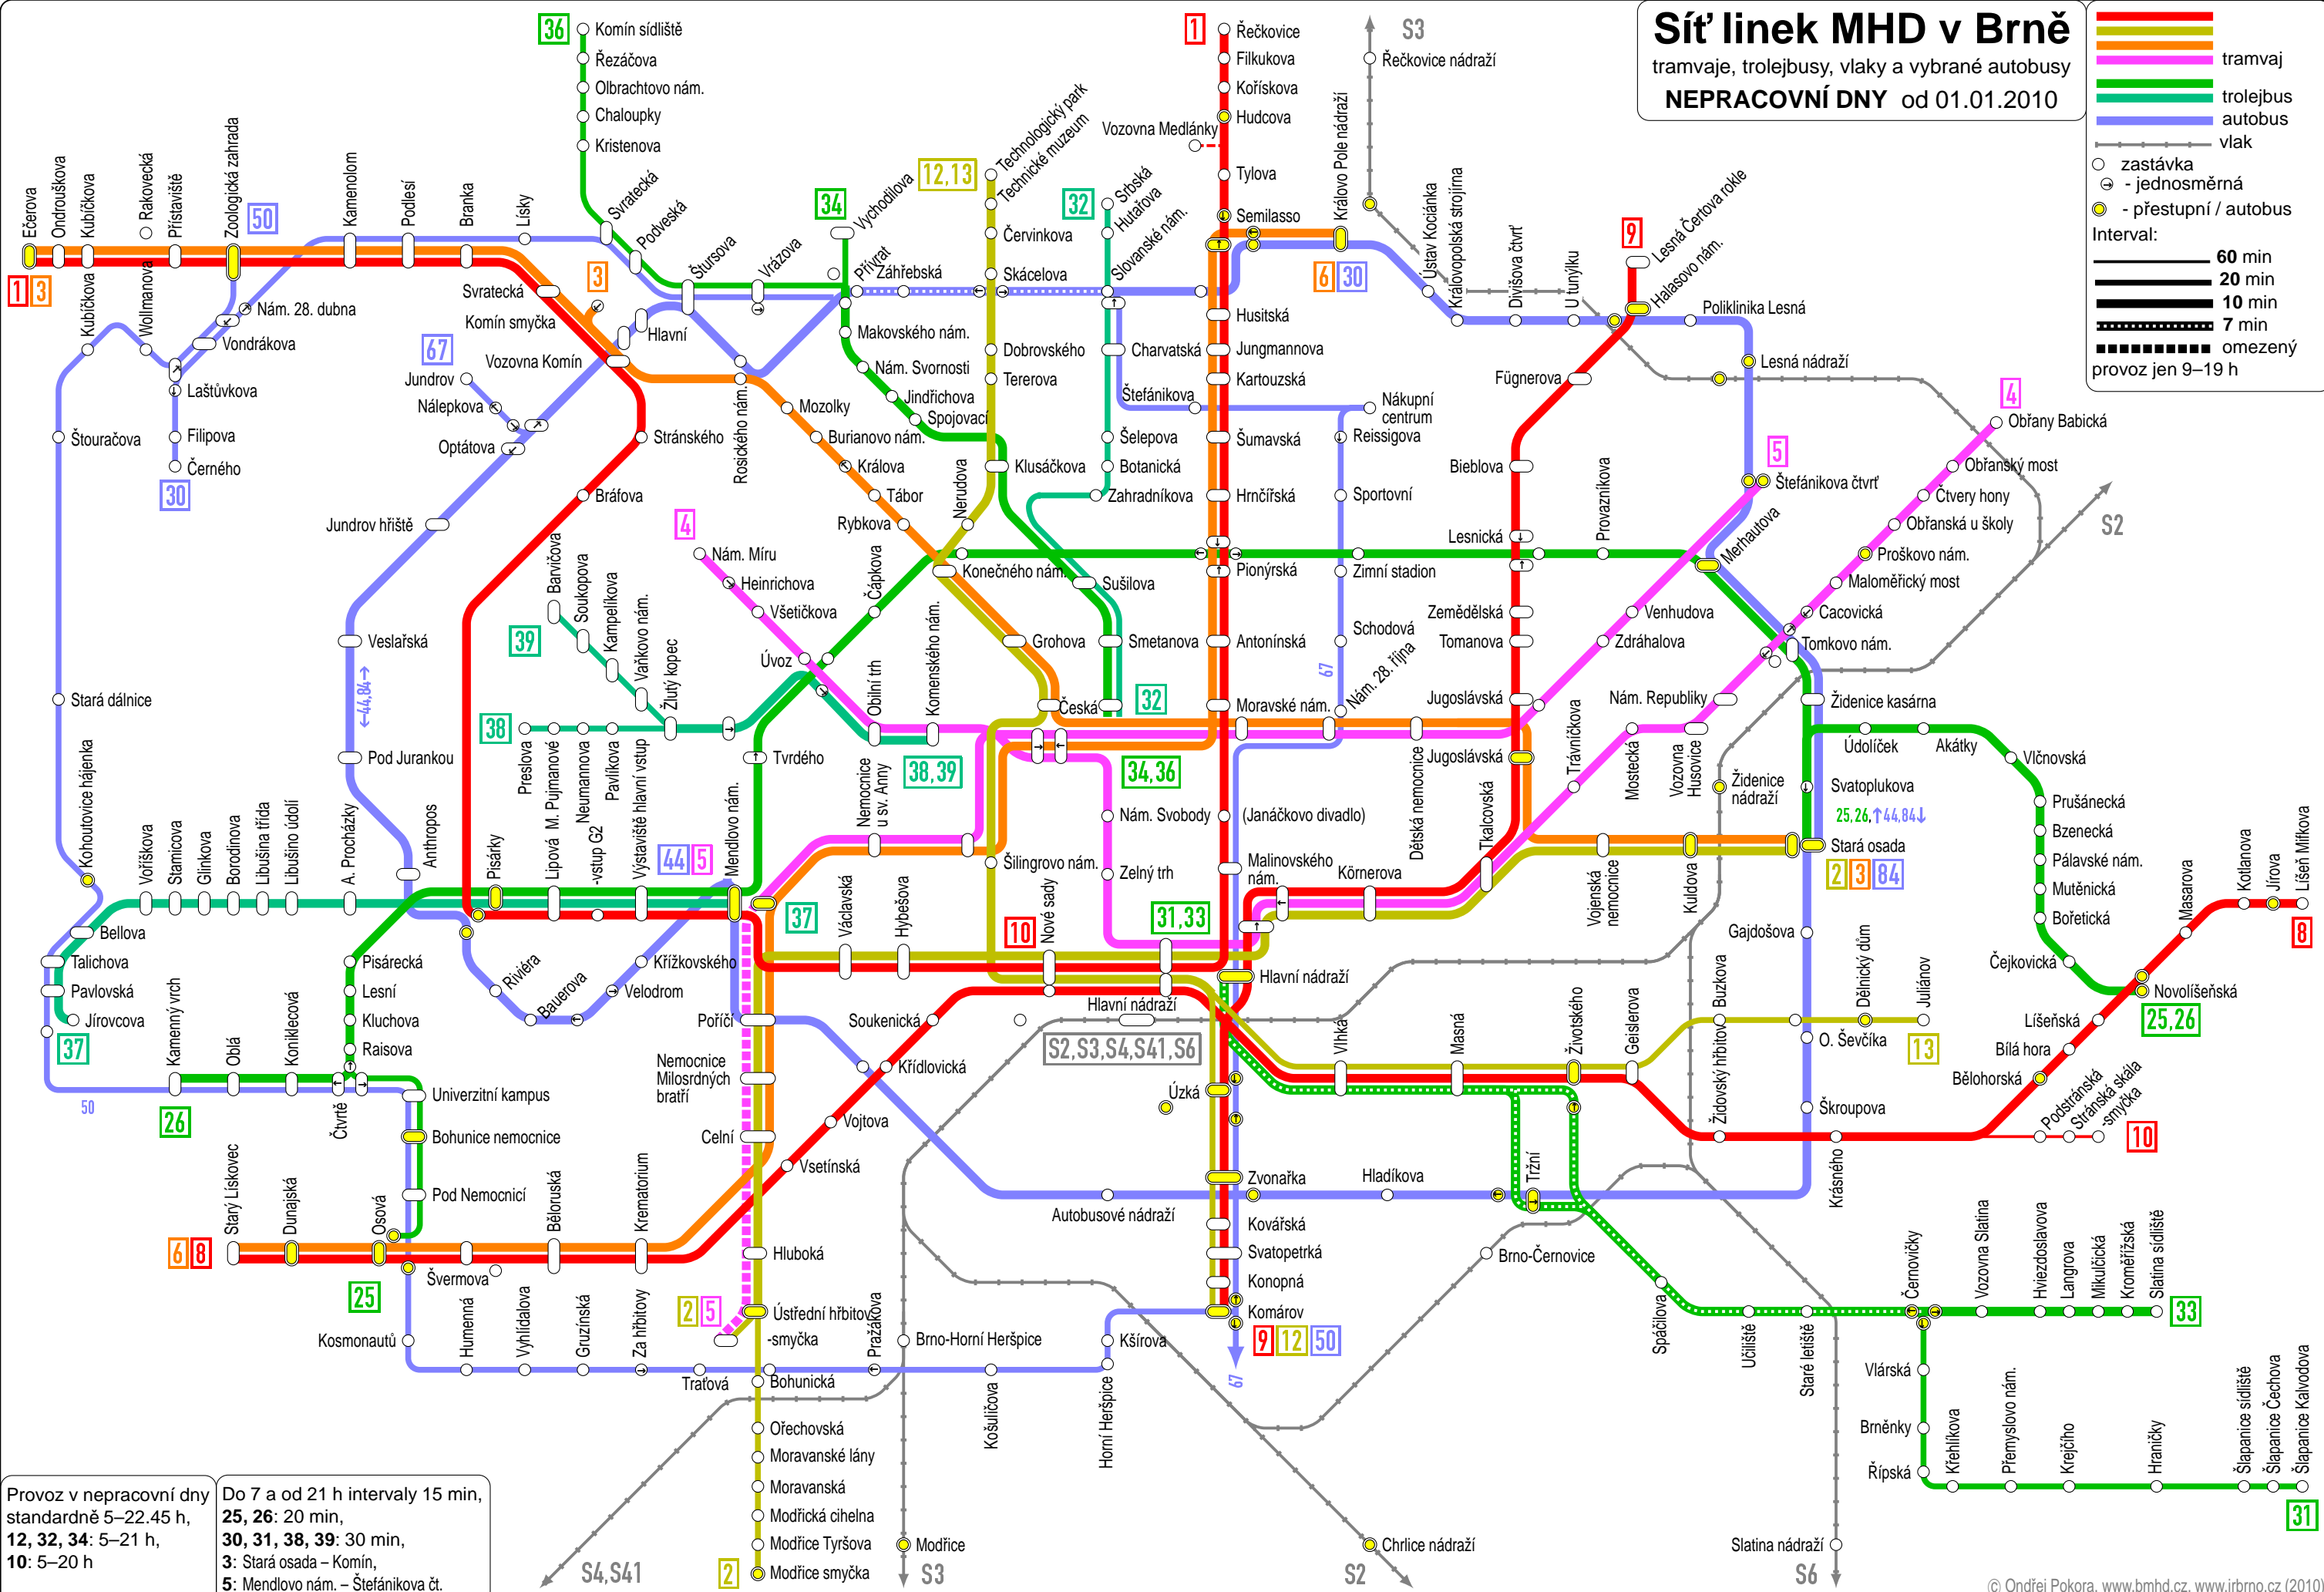

# Síť linek MHD v Brně

tramvaje, trolejbusy, vlaky a vybrané autobusy  
**NEPRACOVNÍ DNY** od 01.01.2010

- tramvaj
- trolejbus
- autobus
- vlak
- zastávka
- jednosměrná
- přestupní / autobus

Interval:

- 60 min
- 20 min
- 10 min
- 7 min
- omezený provoz jen 9–19 h

Provoz v nepracovní dny standardně 5–22.45 h,  
**12, 32, 34:** 5–21 h,  
**10:** 5–20 h

Do 7 a od 21 h intervaly 15 min,  
**25, 26:** 20 min,  
**30, 31, 38, 39:** 30 min,  
**3:** Stará osada – Komín,  
**5:** Mendlovo nám. – Štefánikova čt.